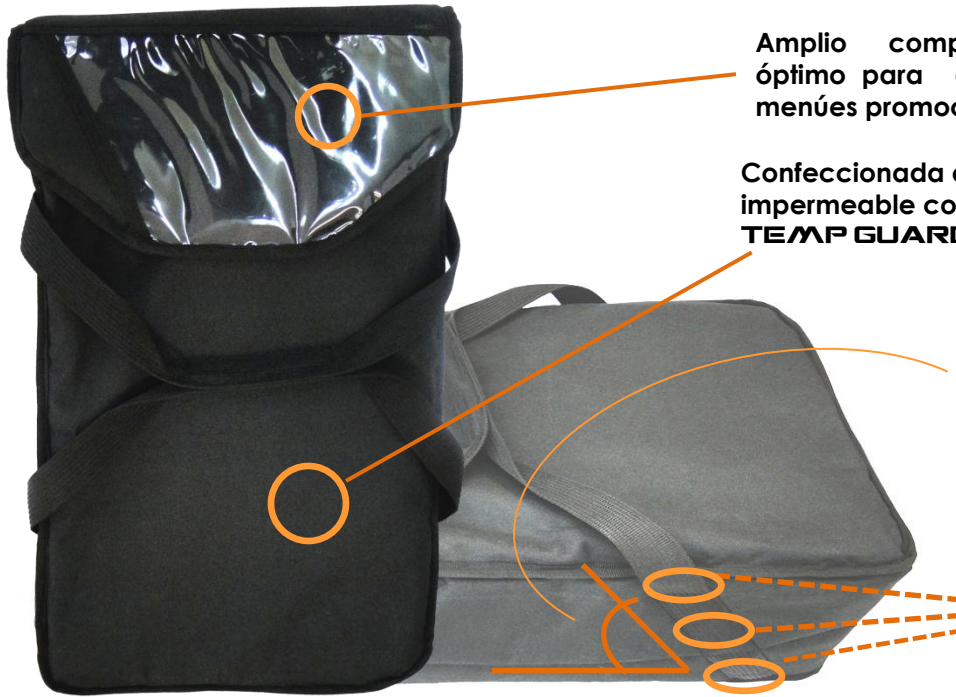

**BOLSA PARA BANQUETES**

**FULL SIZE PAN**

Amplio compartimento transparente, óptimo para direcciones, comandas o menús promocionales

Confeccionada en poliester y nylon plastificado impermeable con Exclusivo Sistema Patentado **TEMP GUARD®**

Ángulos en las tiras de agarre para repartir el esfuerzo eliminando la fatiga en la parte superior

Cinta de agarre con costura reforzada a todo lo ancho del costado y reafirmandolo a lo largo con 3 costuras de cruce para hacerlo muy resistente

Medidas interiores : Frente 36 cm, Fondo 58 cm, Alto 19 cm.

Exteriores :

Frente 38 cm

Alto 21 cm

Capacidad : Full Size Pan

Fondo 60 cm

Cierre de Velcro

Ribete con refuerzo alrededor de toda la Bolsa logrando bordes con esquinas redondeadas, para proteger y reducir el desgaste en zonas comprometidas