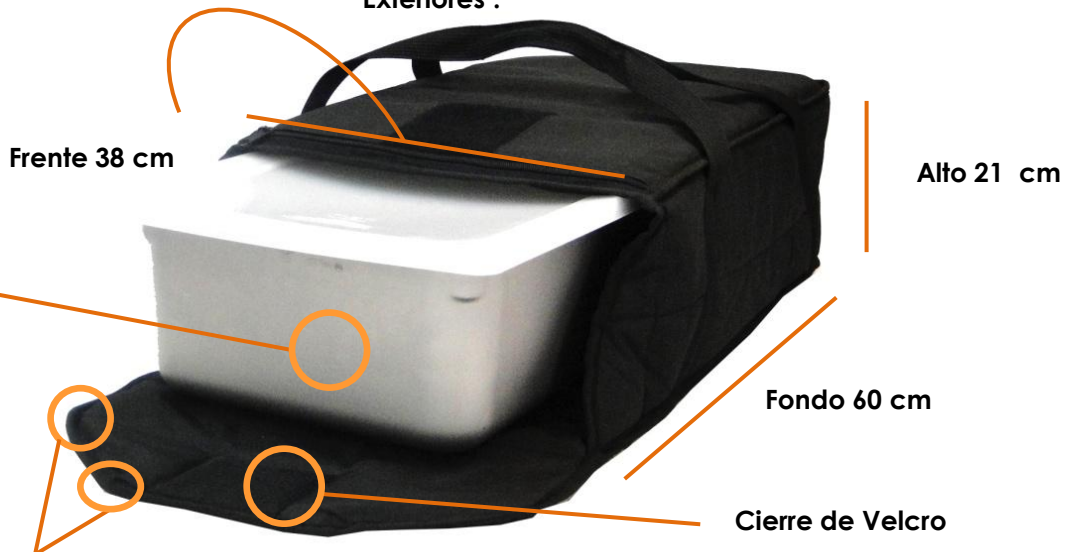

**BOLSA PARA BANQUETES**

**FULL SIZE PAN**

Amplio compartimento transparente, óptimo para direcciones, comandas o menús promocionales

Confeccionada en poliester y nylon plastificado impermeable con Exclusivo Sistema Patentado **TEMP GUARD®**

Ángulos en las tiras de agarre para repartir el esfuerzo eliminando la fatiga en la parte superior

Cinta de agarre con costura reforzada a todo lo ancho del costado y reafirmandolo a lo largo con 3 costuras de cruce para hacerlo muy resistente

Medidas interiores : Frente 36 cm, Fondo 58 cm, Alto 19 cm.

Exteriores :

Frente 38 cm

Alto 21 cm

Capacidad : Full Size Pan

Fondo 60 cm

Cierre de Velcro

Ribete con refuerzo alrededor de toda la Bolsa logrando bordes con esquinas redondeadas, para proteger y reducir el desgaste en zonas comprometidas