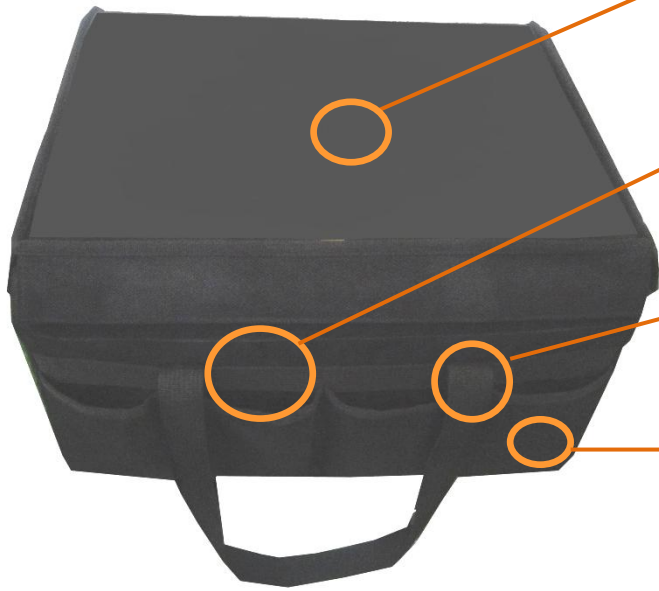

BOLSA MEDIANA PARA ALIMENTOS

Confeccionada en poliester y nylon plastificado impermeable con Exclusivo Sistema Patentado **TEMP GUARD®**

Cinta transversal para reforzar las tiras de aggre

Cintas de agarre con costura reforzada en todo el costado

Compartimientos Frontales

Ribete con refuerzo alrededor de toda la Bolsa logrando bordes con esquinas redondeadas, para proteger y reducir el desgaste en zonas comprometidas

Medidas interiores : Frente 38 cm, Fondo 28 cm, Alto 30 cm.

Exteriores :

Fondo 31 cm

Alto 35 cm

Frente 41 cm

Porta comandas (parte trasera)

Divisores Removibles

Cierre de Velcro